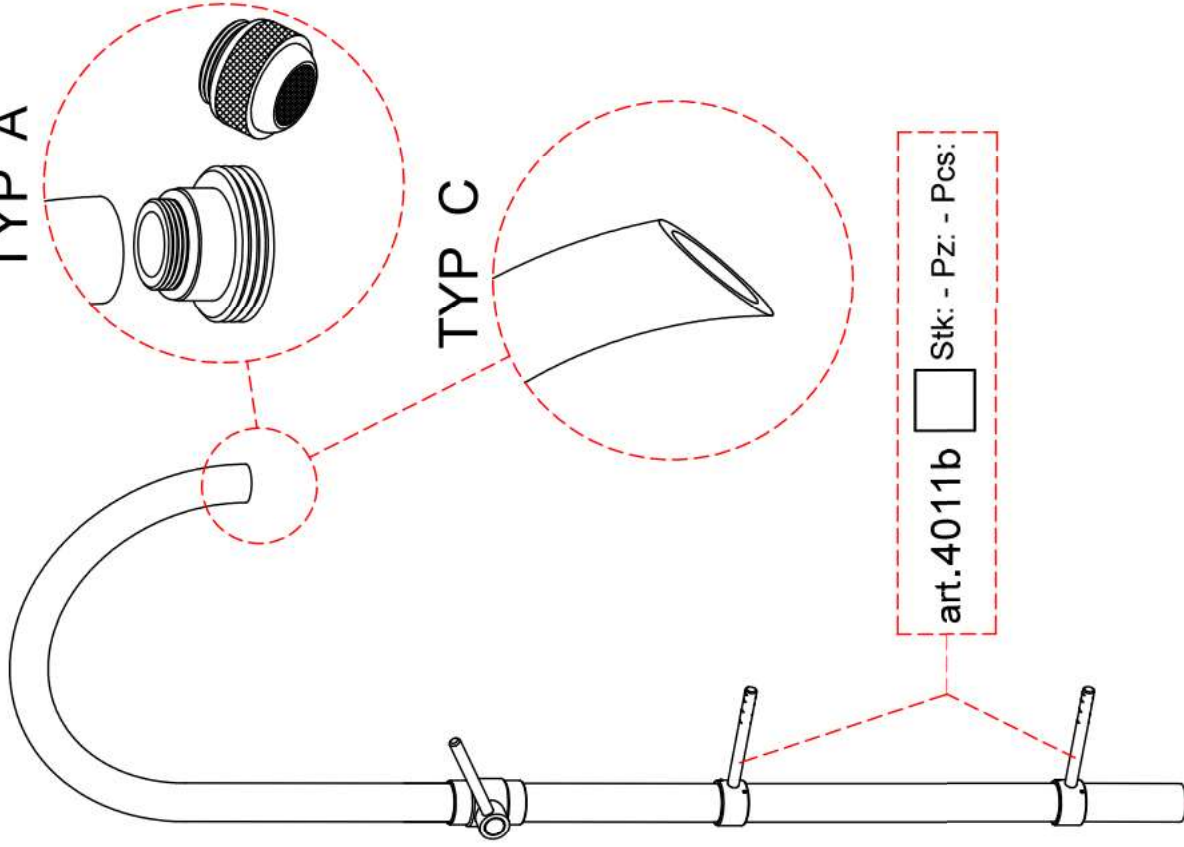

Stk:
Pz:
Pcs:

ART. 2302

Edelstahl - Wasserhahn
mit Absperrentil
Rubinetto in **acciaio inox**
con valvola di chiusura
Water tap in **stainless steel**
with plug valve

ART.2202 VERLÄNGERT - PROLUNGATO - EXTENDED

(ca.) Ø = _____ cm
a = _____ cm
b = _____ cm

TYP

Erhältlich - Disponibile - Available
Ø 19cm Ø25cm

GWZ Kallten Keller 1 - 39040 Barbisan
Bolzano - SÜDTIROL
GASSER NATURSTEIN

WWW.GASSERNATURSTEIN.IT
INFO@GASSERNATURSTEIN.IT
Mobil: +39 348 396 7762
Tel.: +39 0471 654 087

WASSERHAHN - RUBINETTO - WATER TAP TYP A

Position
Posizione
Position

0° 90° 180° 270°

Datum-Data-Date