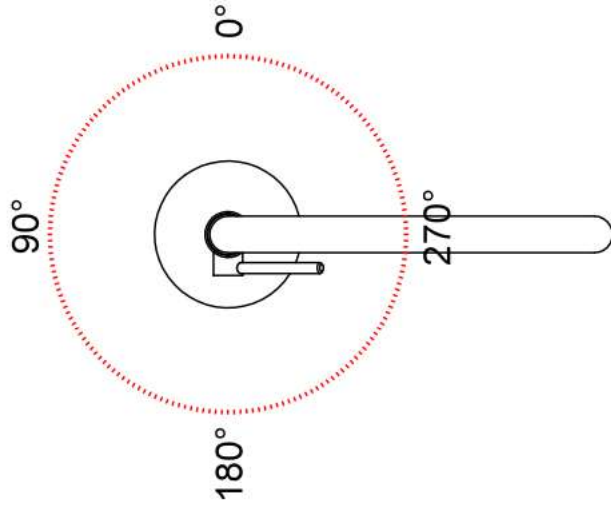

Stk:
Pz:
Pcs:

ART. 2302

Edelstahl - Wasserhahn
mit Absperrentil
Rubinetto in **acciaio inox**
con valvola di chiusura
Water tap in **stainless steel**
with plug valve

ART.2202 VERLÄNGERT - PROLUNGATO - EXTENDED

(ca.) Ø = _____ cm
a = _____ cm
b = _____ cm

TYP

Erhältlich - Disponibile - Available
Ø 19cm Ø25cm

GWZ Kallten Keller 1 - 39040 Barbisan
Bolzano - SÜDTIROL
GASSER NATURSTEIN

WWW.GASSERNATURSTEIN.IT
INFO@GASSERNATURSTEIN.IT
Mobil: +39 348 396 7762
Tel.: +39 0471 654 087

WASSERHAHN - RUBINETTO - WATER TAP TYP A

Position
Posizione
Position

0° 90° 180° 270°

Datum-Data-Date