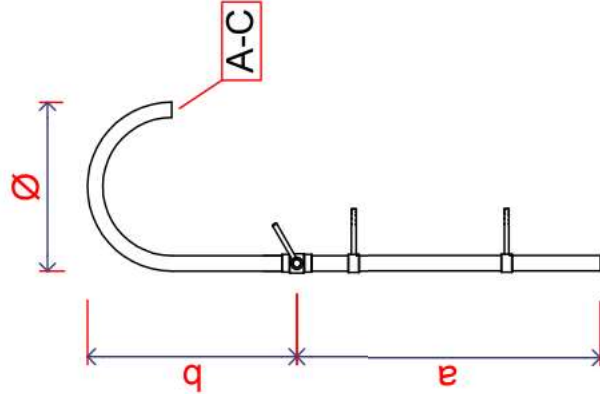

Stk:
Pz:
Pcs:

ART. 2302

Edelstahl - Wasserhahn
mit Absperrentil
Rubinetto in **acciaio inox**
con valvola di chiusura
Water tap in **stainless steel**
with plug valve

ART.2202 VERLÄNGERT - PROLUNGATO - EXTENDED

(ca.) Ø = _____ cm
a = _____ cm
b = _____ cm

TYP

Erhältlich - Disponibile - Available
Ø 19cm Ø25cm

GWZ Kallten Keller 1 - 39040 Barbisan
Bolzano - SÜDTIROL
GASSER NATURSTEIN

WWW.GASSERNATURSTEIN.IT
INFO@GASSERNATURSTEIN.IT
Mobil: +39 348 396 7762
Tel.: +39 0471 654 087

WASSERHAHN - RUBINETTO - WATER TAP TYP A

Position
Posizione
Position

0° 90° 180° 270°

Datum-Data-Date