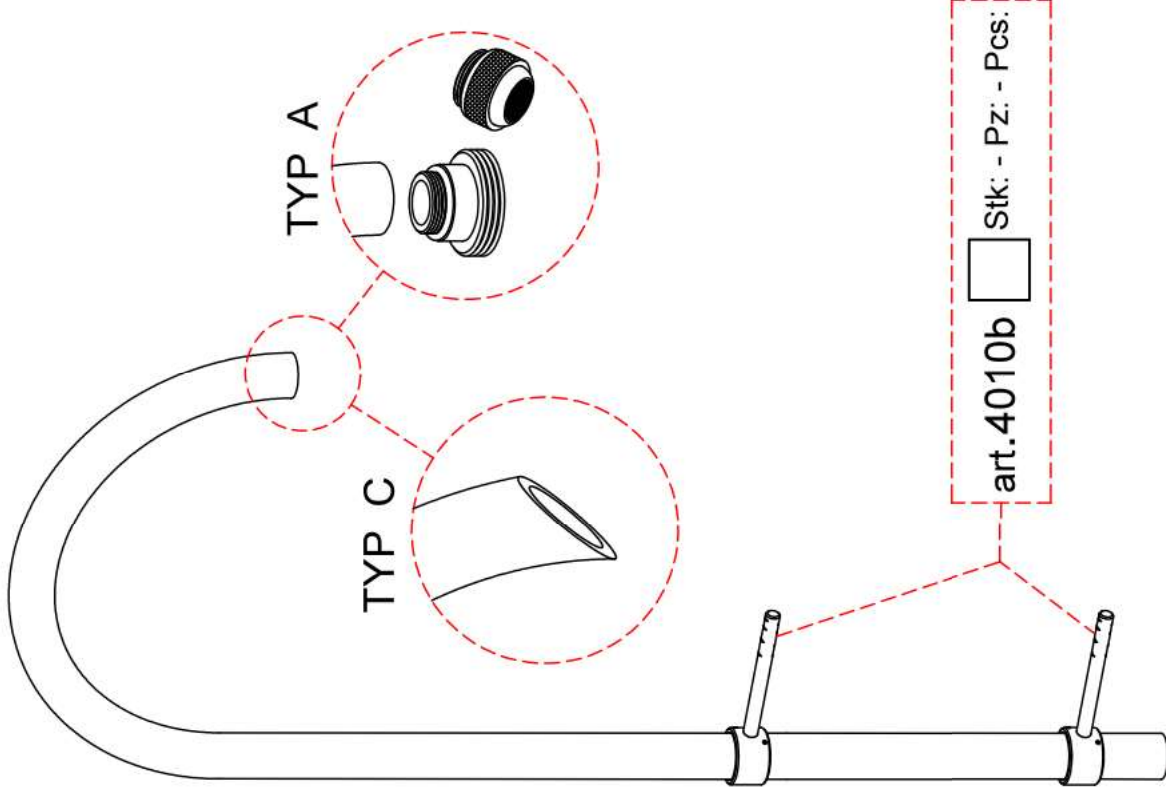

Stk:  
Pz:  
Pcs:

ART. 2310

**Edelstahl** - Wasserhahn mit Schlauchanschluss und Perlator (TYP A)  
Rubinetto in **acc. inox** con attacco tubo e perlatore (TYP A)  
Water tap in **stainless steel** with tube connection and perlator (TYP A)

ART.2210 VERLÄNGERT - PROLUNGATO - EXTENDED

(ca.) Ø = \_\_\_\_\_ CM

a = \_\_\_\_\_ CM

TYP

Empfohlen - Consigliate - Recommended

- Ø24cm
- Ø30cm
- Ø36cm
- Ø42cm

GWZ Kalten Keiler 1 - 39040 Barbisan  
Bolzano - SÜDTIROL

## WASSERHAHN - RUBINETTO - WATER TAP

1/2" Innengewinde - Filetto interno - Inner Thread  
Ø 33 mm Rohr - Tubo - Tube

Datum-Data-Date

Kunde-Cliente-Client