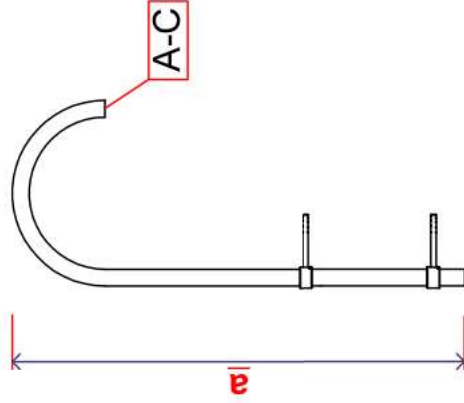

Stk:  
Pz:  
Pcs:

ART. 2310

**Edelstahl** - Wasserhahn mit Schlauchanschluss und Perlator (TYP A)  
Rubinetto in **acc. inox** con attacco tubo e perlatore (TYP A)  
Water tap in **stainless steel** with tube connection and perlator (TYP A)

ART.2210 VERLÄNGERT - PROLUNGATO - EXTENDED

(ca.) Ø = \_\_\_\_\_ CM

a = \_\_\_\_\_ CM

TYP

Empfohlen - Consigliate - Recommended

- Ø24cm
- Ø30cm
- Ø36cm
- Ø42cm

GWZ Kalten Keiler 1 - 39040 Barbisan  
Bolzano - SÜDTIROL

## WASSERHAHN - RUBINETTO - WATER TAP

1/2" Innengewinde - Filetto interno - Inner Thread  
Ø 33 mm Rohr - Tubo - Tube

Datum-Data-Date

Kunde-Cliente-Client