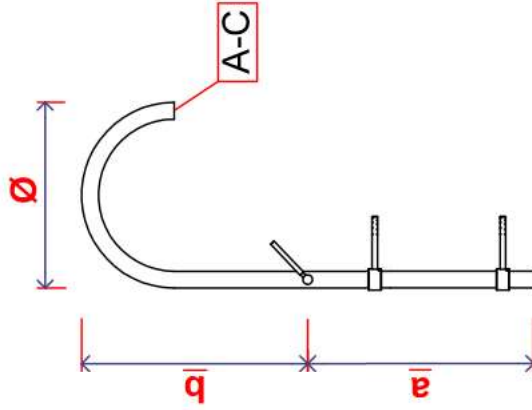

Stk:
Pz:
Pcs:

ART. 2320

Edelstahl - Wasserhahn mit Absperventil,
Schlauchanschluss und Perlator (TYP A)
Rubinetto in **acc. inox** con valvola a leva,
attacco tubo e perlatore (TYP A)
Water tap in **stainless steel** with lever
valve, tube connection and perlator (TYP A)

ART.2220 VERLÄNGERT - PROLUNGATO - EXTENDED

(ca.) \emptyset = _____ cm

a = _____ cm

b = _____ cm

TYP

Empfohlen - Consigliate - Recommended

- \emptyset 24cm b42cm
- \emptyset 30cm b42cm
- \emptyset 36cm b46cm
- \emptyset 42cm b50cm

1/2" Innengewinde - Filetto interno - Inner Thread
 \emptyset 33 mm Rohr - Tubo - Tube

Kunde-Cliente-Client

Datum-Data-Date

Position
Posizione
Position

0° 90° 180° 270°