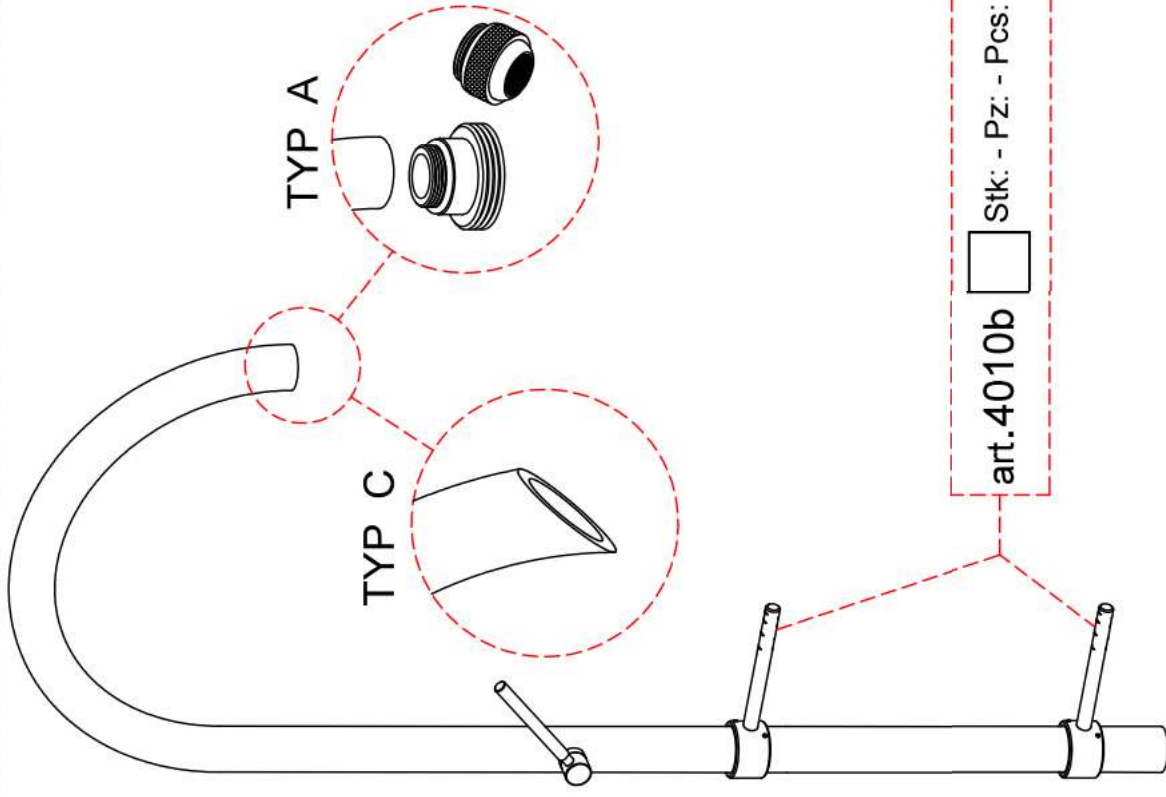

Stk:
Pz:
Pcs:

ART. 2320

Edelstahl - Wasserhahn mit Absperventil,
Schlauchanschluss und Perlator (TYP A)
Rubinetto in **acc. inox** con valvola a leva,
attacco tubo e perlatore (TYP A)
Water tap in **stainless steel** with lever
valve, tube connection and perlator (TYP A)

ART.2220 VERLÄNGERT - PROLUNGATO - EXTENDED

(ca.) \emptyset = _____ cm

a = _____ cm

b = _____ cm

TYP

Empfohlen - Consigliate - Recommended

- \emptyset 24cm b42cm
- \emptyset 30cm b42cm
- \emptyset 36cm b46cm
- \emptyset 42cm b50cm

1/2" Innengewinde - Filetto interno - Inner Thread
 \emptyset 33 mm Rohr - Tubo - Tube

Kunde-Cliente-Client

Datum-Data-Date

Position
Posizione
Position

0° 90° 180° 270°