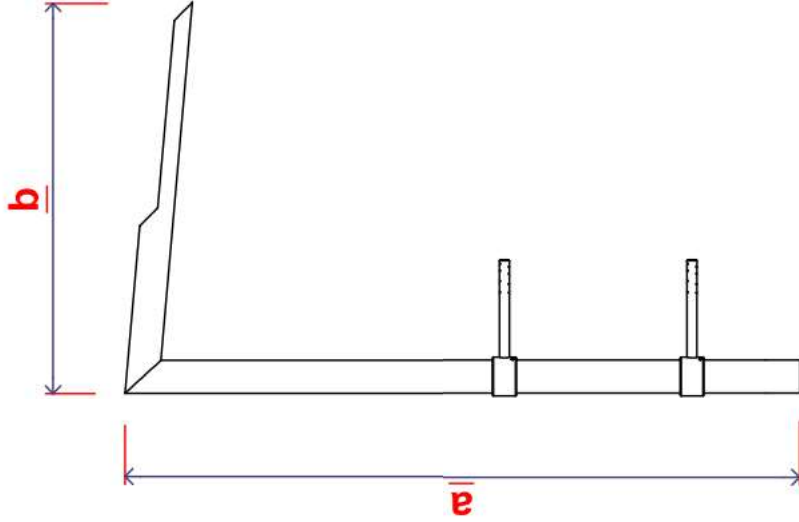

Stk:
Pz:
Pcs:

ART. 2331

Edelstahl - Wasserhahn
mit sichtbarem Wasserlauf
Rubinetto in acciaio inox
con uscita acqua a vista
Water tap in stainless steel
with visible watercourse

ART.2241 VERLÄNGERT - PROLUNGATO - EXTENDED

a = _____ cm

b = _____ cm

WASSERHAHN - RUBINETTO - WATER TAP

1/2" Innengewinde - Filetto interno - Inner Thread
Ø 25 mm Rohr - Tubo - Tube