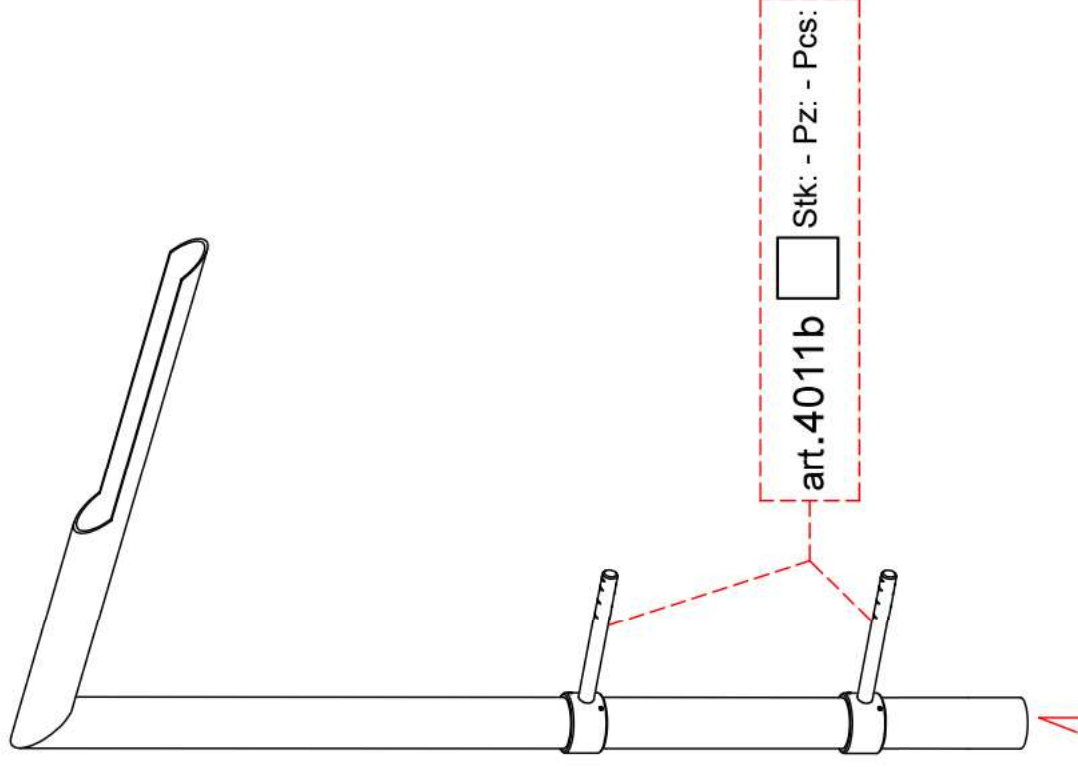

Stk:
Pz:
Pcs:

ART. 2331

Edelstahl - Wasserhahn
mit sichtbarem Wasserlauf
Rubinetto in acciaio inox
con uscita acqua a vista
Water tap in stainless steel
with visible watercourse

ART.2241 VERLÄNGERT - PROLUNGATO - EXTENDED

a = _____ cm

b = _____ cm

WASSERHAHN - RUBINETTO - WATER TAP

1/2" Innengewinde - Filetto interno - Inner Thread
Ø 25 mm Rohr - Tubo - Tube