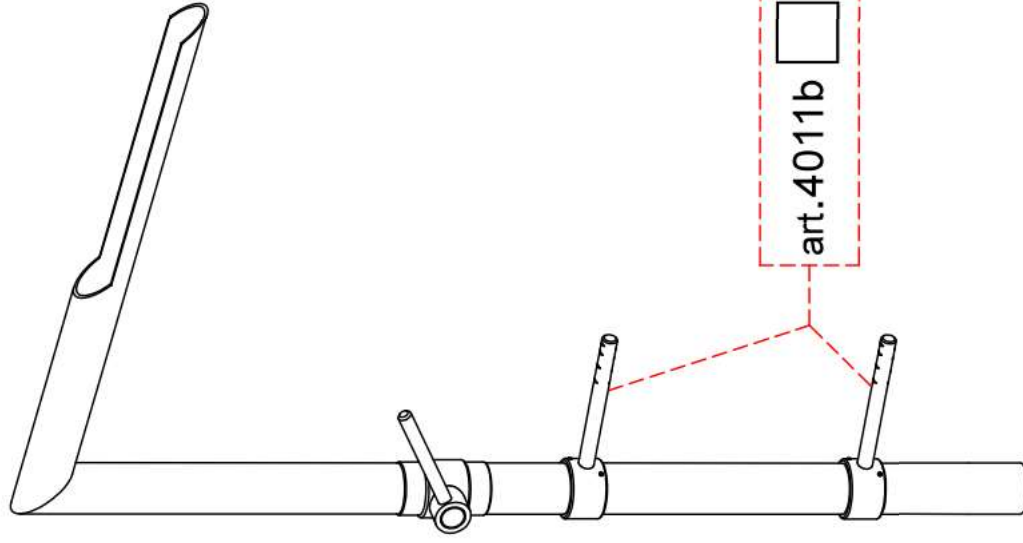

Stk:  
Pz:  
Pcs:

ART. 2341

**Edelstahl** - Wasserhahn mit sichtbarem Wasserlauf und Absperrventil  
 Rubinetto in **acciaio inox** con scorrimento d'acqua a vista e valvola d'arresto  
 Water tap in **stainless steel** with running water in sight and plug valve

ART.2251 VERLÄNGERT - PROLUNGATO - EXTENDED

**a** = \_\_\_\_\_ cm  
**b** = \_\_\_\_\_ cm  
**c** = \_\_\_\_\_ cm

GWZ Kallten Keller 1 - 39040 Barbisan  
 Bolzano - SÜDTIROL  
**GASSER NATURSTEIN**

WWW.GASSERNATURSTEIN.IT  
 INFO@GASSERNATURSTEIN.IT  
 Mobil: +39 348 396 7762  
 Tel.: +39 0471 654 087

**WASSERHAHN - RUBINETTO - WATER TAP**

1/2" Innengewinde - Filetto interno - Inner Thread  
 Ø 25 mm Rohr - Tubo - Tube

Kunde-Cliente-Client

Datum-Data-Date

Position  
 Posizione  
 Position

0°  90°  180°  270°