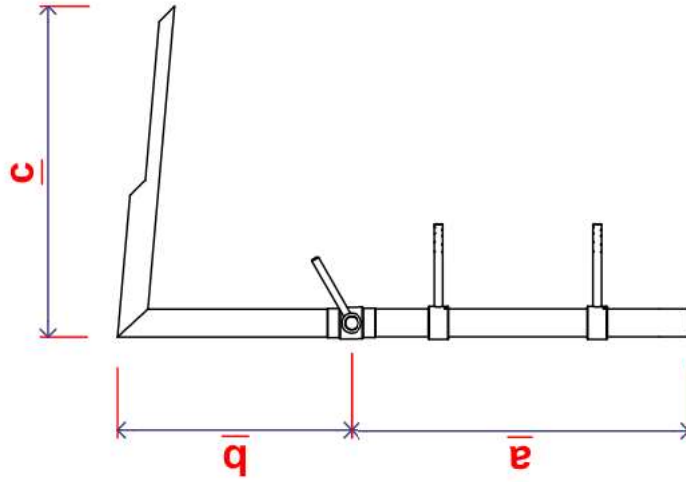

Stk:  
Pz:  
Pcs:

ART. 2341

**Edelstahl** - Wasserhahn mit sichtbarem Wasserlauf und Absperrventil  
 Rubinetto in **acciaio inox** con scorrimento d'acqua a vista e valvola d'arresto  
 Water tap in **stainless steel** with running water in sight and plug valve

ART.2251 VERLÄNGERT - PROLUNGATO - EXTENDED

**a** = \_\_\_\_\_ cm  
**b** = \_\_\_\_\_ cm  
**c** = \_\_\_\_\_ cm

GWZ Kallten Keller 1 - 39040 Barbisan  
 Bolzano - SÜDTIROL  
**GASSER NATURSTEIN**

WWW.GASSERNATURSTEIN.IT  
 INFO@GASSERNATURSTEIN.IT  
 Mobil: +39 348 396 7762  
 Tel.: +39 0471 654 087

**WASSERHAHN - RUBINETTO - WATER TAP**

1/2" Innengewinde - Filetto interno - Inner Thread  
 Ø 25 mm Rohr - Tubo - Tube

Kunde-Cliente-Client

Datum-Data-Date

Position  
 Posizione  
 Position

0°  90°  180°  270°