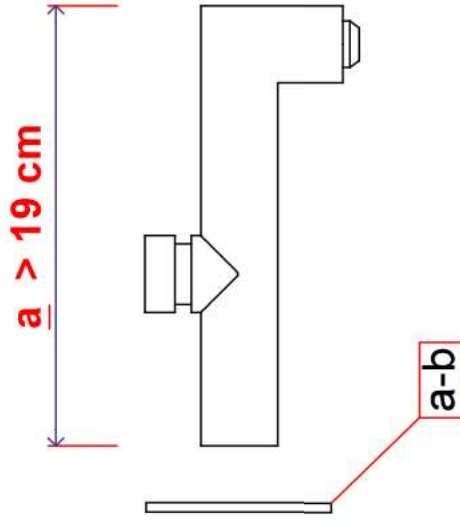

Stk:
Pz:
Pcs:

ART. 5010-33

Wasserhahn Zur Wandmontage mit
Druckknopf
Rubinetto a parete con pulsante
Wall-mounted tap with push button

a = _____ cm

3050 

GWZ Kalten Keller 1 - 39040 Barbisan
Bolzano - SÜDTIROL

GASSER NATURSTEIN

WWW.GASSERNATURSTEIN.IT
INFO@GASSERNATURSTEIN.IT
Mobil: +39 348 396 7762
Tel: +39 0471 654 087

Kunde-Cliente-Client

Datum-Data-Date

WASSERHAHN - RUBINETTO - WATER TAP
3/4"-1/2" Innengewinde - Filetto interno - Inner Thread

Ø 33 mm Rohr - Tubo - Tube

art.3050
a = Ø60 mm
b = Ø80 mm