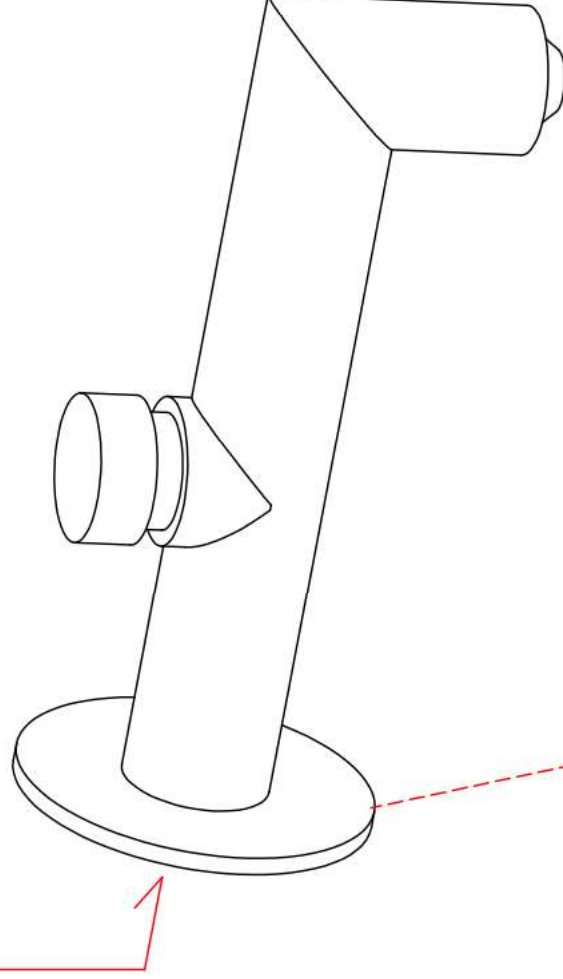

Stk:
Pz:
Pcs:

ART. 5010-33

Wasserhahn Zur Wandmontage mit
Druckknopf
Rubinetto a parete con pulsante
Wall-mounted tap with push button

a = _____ cm

3050 

GWZ Kalten Keller 1 - 39040 Barbisan
Bolzano - SÜDTIROL

GASSER NATURSTEIN

WWW.GASSERNATURSTEIN.IT
INFO@GASSERNATURSTEIN.IT
Mobil: +39 348 396 7762
Tel: +39 0471 654 087

Kunde-Cliente-Client

Datum-Data-Date

WASSERHAHN - RUBINETTO - WATER TAP
3/4"-1/2" Innengewinde - Filetto interno - Inner Thread

Ø 33 mm Rohr - Tubo - Tube

art.3050
a = Ø60 mm
b = Ø80 mm